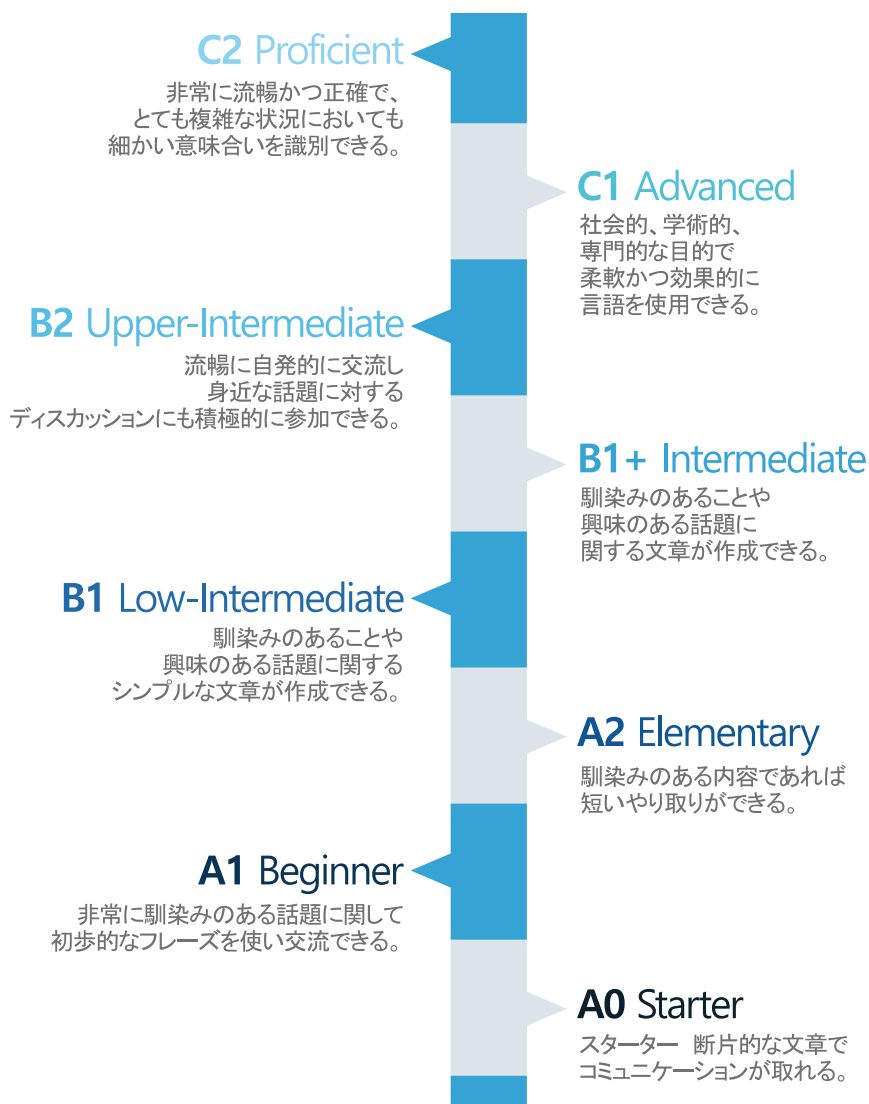

## CELLA レベルシステム

CELLA の学習システムは 4 週間ベースで構成されており、毎月行われるプログレステストにより学習の進捗状況が確認できます。

CELLA のレベル システムは、世界中で使用されている国際言語評価基準 CEFR (欧州言語共通参照枠) に準拠しています。

レベルは A0 Starter から C2 Proficient までの 8 段階に分かれています。