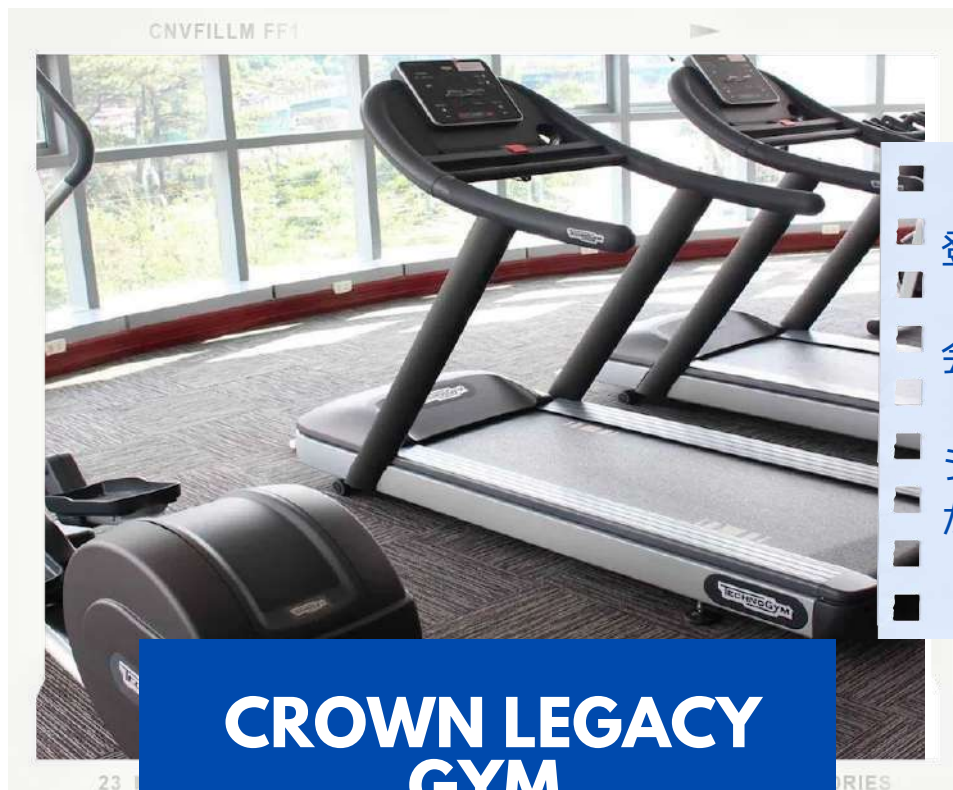

## + SPORTS LESSON / ACTIVITIES

**PRANALAYA YOGA & WELLNESS**

**LESSON AVAILABLE**  
費用: 400ペソ /1レッスン  
シティキャンパスから徒歩1分

**CROWN LEGACY GYM**

登録料: 300ペソ  
会費: 1,300ペソ/月  
シティキャンパスから徒歩1分

**TENNIS COURT**

**LESSON AVAILABLE**  
費用: 7,000ペソ\*  
\*個別指導10回  
シティキャンパスから徒歩10分