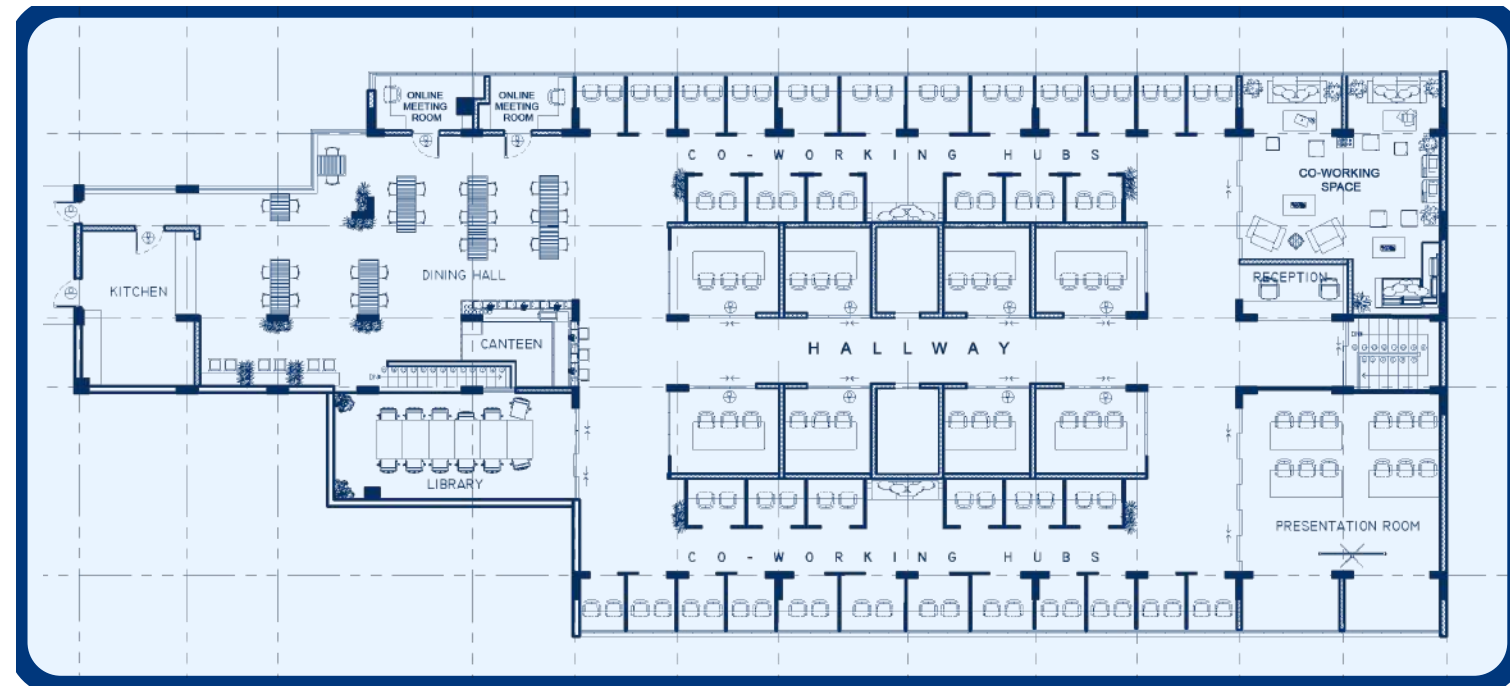

Online Meeting room