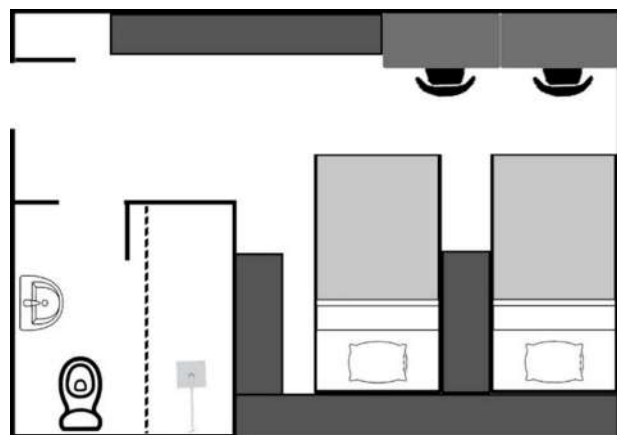

PINES IELTS campus Twin

2人部屋にも冷蔵庫が設置してあり、ベッドとベッドの間にはキャビネットがあります。