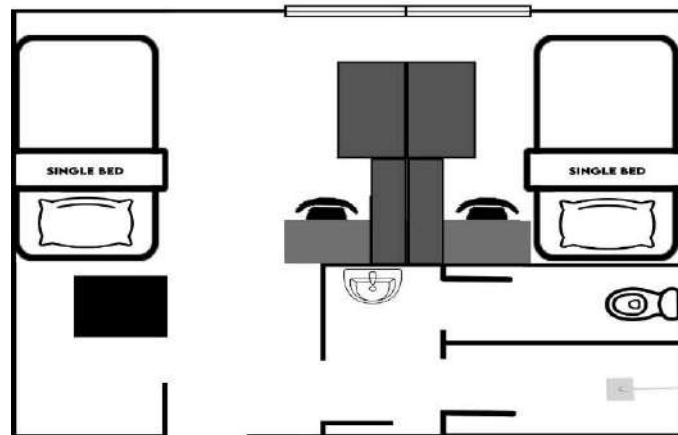

6人部屋

メインキャンパスに隣接
コンドミニアムに滞在

1人部屋 A,B,C

2人部屋 A,B

PINES Main Single A

お部屋内を1人で使用する完全な1人部屋タイプとなります。
室内には冷蔵庫、レンジ、ケトルが設置されています。

※トイレとシャワーは別れているタイプと、別れていないタイプがあり選択できません。

PINES Main Single B and Single C

入口は1つで、リビングは共有スペース【黄色枠】となりますが、それぞれ個室の寝室があります。
Single Bは個室にトイレとシャワーがあり、Single Cは共有スペースにあるトイレとシャワーを使用。

PINES Main Twin A

別棟にある通常の2人部屋タイプ。ベッドが2つ縦に並んでおり、頭は別方向を向くようになっています。
1人部屋同様に冷蔵庫、レンジ、ケトルが設置されています。

PINES Main Twin B

メインキャンパスにある2人部屋タイプ。ベッドは横並びではなく、仕切りの棚があります。ただ数が少ないため、予約は取りずらくなっているため、基本的に2人部屋Aでのご案内となります。

PINES Main 4-Bed Room

1階部分が学習机、2階部分はカーテン付きのベッドのため、個人の空間が保たれます。
トイレとシャワーはそれぞれ別々になっています。一部、室内の配置アレンジが異なります。

PINES Main 6-Bed Room