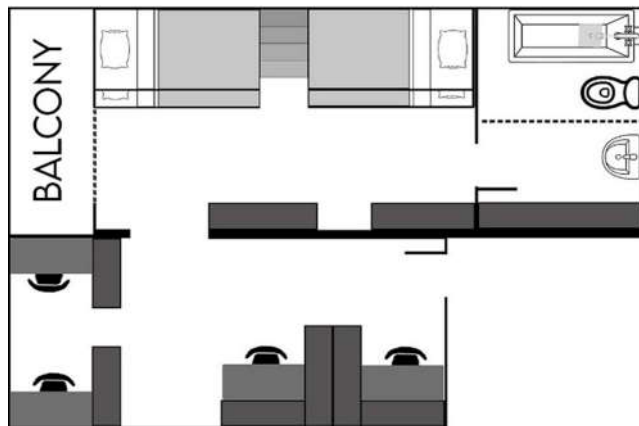

PINES IELTS campus Twin

2人部屋にも冷蔵庫が設置してあり、ベッドとベッドの間にはキャビネットがあります。

PINES IELTS campus Triple

ベッドと机が並んでいますが、それぞれキャビネットや仕切りがあり、また豊富な収納スペースがあります。ベッドや机周辺に個人用の電気やコンセントも設置されています。

PINES IELTS campus 4-Bed Room

4人部屋のベッドは2段ベッドタイプで、それぞれカーテンがついており、お部屋にはバルコニーもあります。机やクローゼットも人数分配置されています。部屋によって造りが一部異なります。