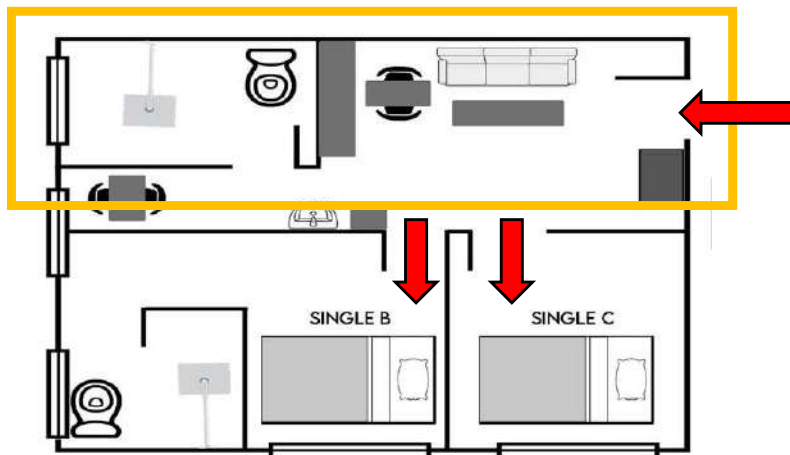

6人部屋

メインキャンパスに隣接
コンドミニアムに滞在

1人部屋 A,B,C

2人部屋 A,B

PINES Main Single A

お部屋内を1人で使用する完全な1人部屋タイプとなります。
室内には冷蔵庫、レンジ、ケトルが設置されています。

※トイレとシャワーは別れているタイプと、別れていないタイプがあり選択できません。

PINES Main Single B and Single C

入口は1つで、リビングは共有スペース【黄色枠】となりますが、それぞれ個室の寝室があります。
Single Bは個室にトイレとシャワーがあり、Single Cは共有スペースにあるトイレとシャワーを使用。

PINES Main Twin A

別棟にある通常の2人部屋タイプ。ベッドが2つ縦に並んでおり、頭は別方向を向くようになっています。
1人部屋同様に冷蔵庫、レンジ、ケトルが設置されています。

PINES Main Twin B

メインキャンパスにある2人部屋タイプ。ベッドは横並びではなく、仕切りの棚があります。ただ数が少ないため、予約は取りずらくなっているため、基本的に2人部屋Aでのご案内となります。

PINES Main 4-Bed Room

1階部分が学習机、2階部分はカーテン付きのベッドのため、個人の空間が保たれます。
トイレとシャワーはそれぞれ別々になっています。一部、室内の配置アレンジが異なります。

PINES Main 6-Bed Room