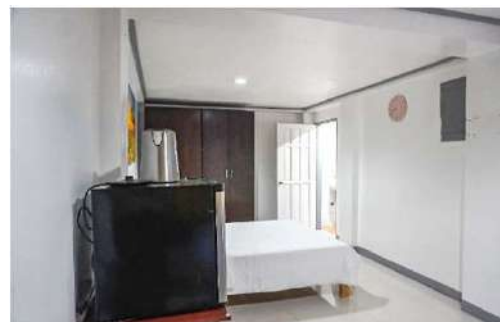

メインキャンパスにある2人部屋タイプ。ベッドは横並びではなく、仕切りの棚があります。ただ数が少ないため、予約は取りずらくなっているため、基本的に2人部屋Aでのご案内となります。

PINES Main 4-Bed Room

1階部分が学習机、2階部分はカーテン付きのベッドのため、個人の空間が保たれます。
トイレとシャワーはそれぞれ別々になっています。一部、室内の配置アレンジが異なります。

PINES Main 6-Bed Room

4人部屋

4人部屋はお部屋の形状の関係で一部写真と異なる場合もございます。

PINES IELTS campus Single A

1人部屋には冷蔵庫が設置してあり、完全に1人で使用できる通常の1人部屋タイプ。
チャピスキャンパスはトイレとシャワーは分かれておらず、一緒となります。

PINES IELTS campus Single B

キャンパス隣の建物内にあり、同建物には1人部屋Bと4人部屋があります。
完全に1人で使用できる通常の1人部屋タイプ。冷蔵庫と電気ケトルがあります。