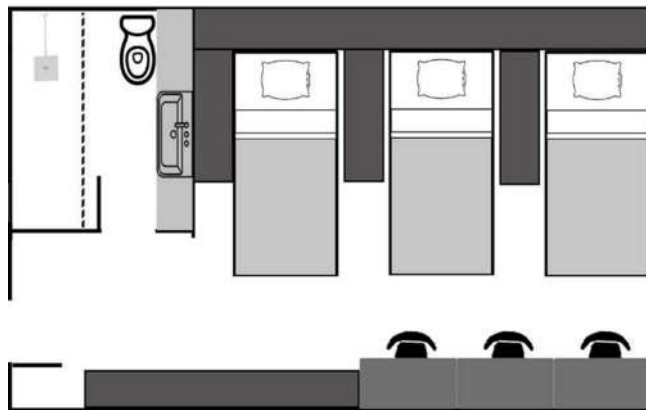

PINES IELTS campus Triple

ベッドと机が並んでいますが、それぞれキャビネットや仕切りがあり、また豊富な収納スペースがあります。ベッドや机周辺に個人用の電気やコンセントも設置されています。