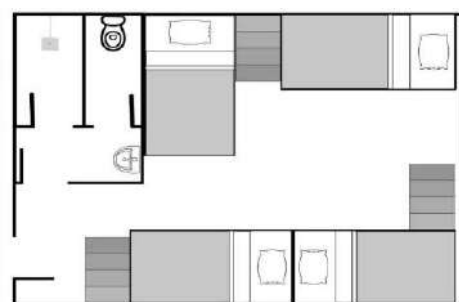

6人部屋

メインキャンパスに隣接
コンドミニアムに滞在

1人部屋 A,B,C

2人部屋 A,B

PINES Main Single A

お部屋内を1人で使用する完全な1人部屋タイプとなります。
室内には冷蔵庫、レンジ、ケトルが設置されています。

※トイレとシャワーは別れているタイプと、別れていないタイプがあり選択できません。

PINES Main Single B and Single C

入口は1つで、リビングは共有スペース【黄色枠】となりますが、それぞれ個室の寝室があります。
Single Bは個室にトイレとシャワーがあり、Single Cは共有スペースにあるトイレとシャワーを使用。

PINES Main Twin A

別棟にある通常の2人部屋タイプ。ベッドが2つ縦に並んでおり、頭は別方向を向くようになっています。
1人部屋同様に冷蔵庫、レンジ、ケトルが設置されています。

PINES Main Twin B

メインキャンパスにある2人部屋タイプ。ベッドは横並びではなく、仕切りの棚があります。ただ数が少ないため、予約は取りずらくなっているため、基本的に2人部屋Aでのご案内となります。

PINES Main 4-Bed Room

1階部分が学習机、2階部分はカーテン付きのベッドのため、個人の空間が保たれます。
トイレとシャワーはそれぞれ別々になっています。一部、室内の配置アレンジが異なります。

PINES Main 6-Bed Room

1階部分が学習机、2階部分はカーテン付きのベッドのため、個人の空間が保たれます。
トイレとシャワーはそれぞれ別々になっています。4人部屋と造りが一緒で、部屋のサイズが大きくなります。

PINES IELTS specialize キャンパス紹介

PINES INTERNATIONAL ACADEMY

クラスルーム 紹介

PINES INTERNATIONAL ACADEMY

- 1:1クラスと少人数のグループクラス 4:1クラスルーム
- オプションクラス用や模擬テスト会場の大きめのグループクラス