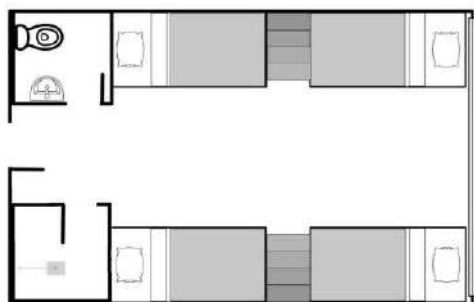

6人部屋

メインキャンパスに隣接
コンドミニアムに滞在

1人部屋 A,B,C

2人部屋 A,B

PINES Main Single A

お部屋内を1人で使用する完全な1人部屋タイプとなります。
室内には冷蔵庫、レンジ、ケトルが設置されています。

※トイレとシャワーは別れているタイプと、別れていないタイプがあり選択できません。

PINES Main Single B and Single C

入口は1つで、リビングは共有スペース【黄色枠】となりますが、それぞれ個室の寝室があります。
Single Bは個室にトイレとシャワーがあり、Single Cは共有スペースにあるトイレとシャワーを使用。

PINES Main Twin A

別棟にある通常の2人部屋タイプ。ベッドが2つ縦に並んでおり、頭は別方向を向くようになっています。
1人部屋同様に冷蔵庫、レンジ、ケトルが設置されています。

PINES Main Twin B

メインキャンパスにある2人部屋タイプ。ベッドは横並びではなく、仕切りの棚があります。ただ数が少ないため、予約は取りずらくなっているため、基本的に2人部屋Aでのご案内となります。

PINES Main 4-Bed Room

1階部分が学習机、2階部分はカーテン付きのベッドのため、個人の空間が保たれます。
トイレとシャワーはそれぞれ別々になっています。一部、室内の配置アレンジが異なります。

PINES Main 6-Bed Room