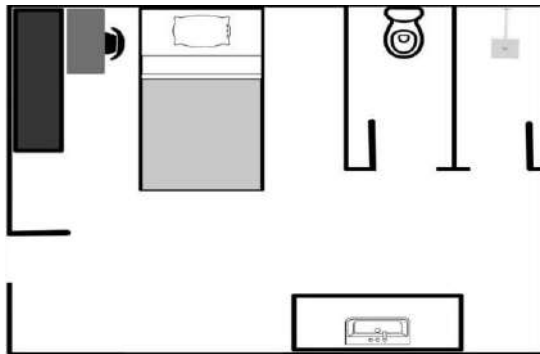

6人部屋

メインキャンパスに隣接
コンドミニアムに滞在

1人部屋 A,B,C

2人部屋 A,B

PINES Main Single A

お部屋内を1人で使用する完全な1人部屋タイプとなります。
室内には冷蔵庫、レンジ、ケトルが設置されています。

※トイレとシャワーは別れているタイプと、別れていないタイプがあり選択できません。

PINES Main Single B and Single C

入口は1つで、リビングは共有スペース【黄色枠】となりますが、それぞれ個室の寝室があります。
Single Bは個室にトイレとシャワーがあり、Single Cは共有スペースにあるトイレとシャワーを使用。

PINES Main Twin A

別棟にある通常の2人部屋タイプ。ベッドが2つ縦に並んでおり、頭は別方向を向くようになっています。
1人部屋同様に冷蔵庫、レンジ、ケトルが設置されています。

PINES Main Twin B

メインキャンパスにある2人部屋タイプ。ベッドは横並びではなく、仕切りの棚があります。ただ数が少ないため、予約は取りずらくなっているため、基本的に2人部屋Aでのご案内となります。

PINES Main 4-Bed Room

1階部分が学習机、2階部分はカーテン付きのベッドのため、個人の空間が保たれます。
トイレとシャワーはそれぞれ別々になっています。一部、室内の配置アレンジが異なります。

PINES Main 6-Bed Room