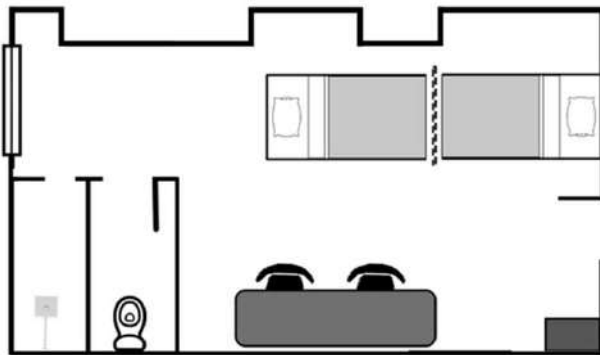

6人部屋

メインキャンパスに隣接
コンドミニアムに滞在

1人部屋 A,B,C

2人部屋 A,B

PINES Main Single A

お部屋内を1人で使用する完全な1人部屋タイプとなります。
室内には冷蔵庫、レンジ、ケトルが設置されています。

※トイレとシャワーは別れているタイプと、別れていないタイプがあり選択できません。

PINES Main Single B and Single C

入口は1つで、リビングは共有スペース【黄色枠】となりますが、それぞれ個室の寝室があります。
Single Bは個室にトイレとシャワーがあり、Single Cは共有スペースにあるトイレとシャワーを使用。

PINES Main Twin A

別棟にある通常の2人部屋タイプ。ベッドが2つ縦に並んでおり、頭は別方向を向くようになっています。
1人部屋同様に冷蔵庫、レンジ、ケトルが設置されています。

PINES Main Twin B

メインキャンパスにある2人部屋タイプ。ベッドは横並びではなく、仕切りの棚があります。ただ数が少ないため、予約は取りずらくなっているため、基本的に2人部屋Aでのご案内となります。

PINES Main 4-Bed Room

1階部分が学習机、2階部分はカーテン付きのベッドのため、個人の空間が保たれます。
トイレとシャワーはそれぞれ別々になっています。一部、室内の配置アレンジが異なります。

PINES Main 6-Bed Room