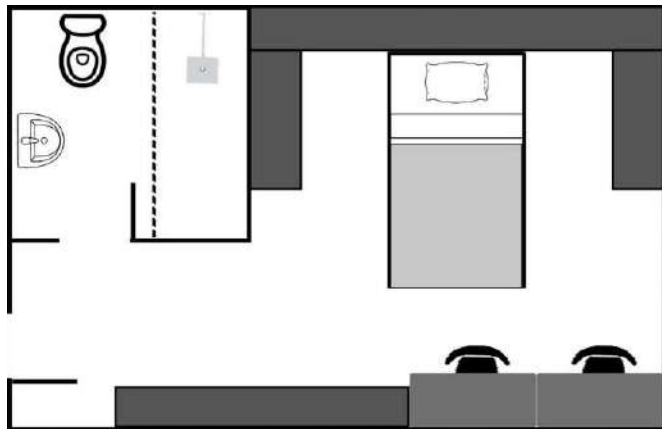

2週間で1ターム。水曜夜～翌週金曜

状況によっては開講されないクラスもございます

お部屋 紹介

PINES INTERNATIONAL ACADEMY

IELTS Specialize キャンパス

1人部屋 A,B

2人部屋

3人部屋

4人部屋

4人部屋はお部屋の形状の関係で一部写真と異なる場合もございます。

PINES IELTS campus Single A

1人部屋には冷蔵庫が設置してあり、完全に1人で使用できる通常の1人部屋タイプ。
チャピスキャンパスはトイレとシャワーは分かれておらず、一緒となります。

PINES IELTS campus Single B

キャンパス隣の建物内にあり、同建物には1人部屋Bと4人部屋があります。
完全に1人で使用できる通常の1人部屋タイプ。冷蔵庫と電気ケトルがあります。