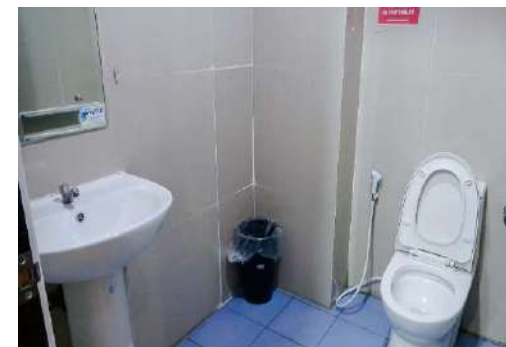

6人部屋

メインキャンパスに隣接
コンドミニアムに滞在

1人部屋 A,B,C

2人部屋 A,B

PINES Main Single A

お部屋内を1人で使用する完全な1人部屋タイプとなります。
室内には冷蔵庫、レンジ、ケトルが設置されています。

※トイレとシャワーは別れているタイプと、別れていないタイプがあり選択できません。

PINES Main Single B and Single C

入口は1つで、リビングは共有スペース【黄色枠】となりますが、それぞれ個室の寝室があります。
Single Bは個室にトイレとシャワーがあり、Single Cは共有スペースにあるトイレとシャワーを使用。

PINES Main Twin A

別棟にある通常の2人部屋タイプ。ベッドが2つ縦に並んでおり、頭は別方向を向くようになっています。
1人部屋同様に冷蔵庫、レンジ、ケトルが設置されています。

PINES Main Twin B

メインキャンパスにある2人部屋タイプ。ベッドは横並びではなく、仕切りの棚があります。ただ数が少ないため、予約は取りずらくなっているため、基本的に2人部屋Aでのご案内となります。

PINES Main 4-Bed Room

1階部分が学習机、2階部分はカーテン付きのベッドのため、個人の空間が保たれます。
トイレとシャワーはそれぞれ別々になっています。一部、室内の配置アレンジが異なります。

PINES Main 6-Bed Room