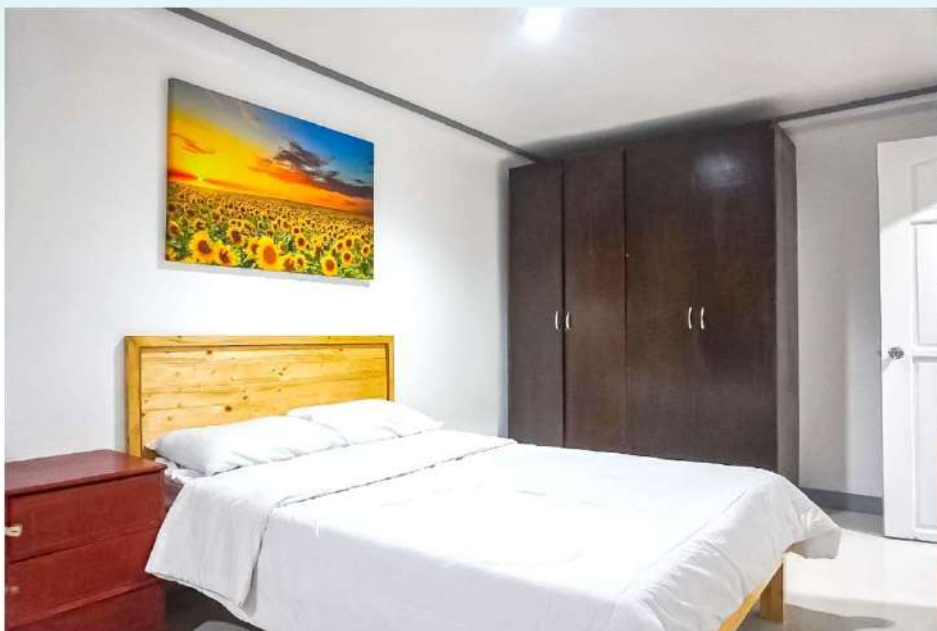

入口は1つで、リビングは共有スペース【黄色枠】となりますが、それぞれ個室の寝室があります。
Single Bは個室にトイレとシャワーがあり、Single Cは共有スペースにあるトイレとシャワーを使用。

PINES Main Twin A

別棟にある通常の2人部屋タイプ。ベッドが2つ縦に並んでおり、頭は別方向を向くようになっています。
1人部屋同様に冷蔵庫、レンジ、ケトルが設置されています。

PINES Main Twin B

メインキャンパスにある2人部屋タイプ。ベッドは横並びではなく、仕切りの棚があります。ただ数が少ないため、予約は取りずらくなっているため、基本的に2人部屋Aでのご案内となります。

PINES Main 4-Bed Room

1階部分が学習机、2階部分はカーテン付きのベッドのため、個人の空間が保たれます。
トイレとシャワーはそれぞれ別々になっています。一部、室内の配置アレンジが異なります。

PINES Main 6-Bed Room

4人部屋

4人部屋はお部屋の形状の関係で一部写真と異なる場合もございます。

PINES IELTS campus Single A

1人部屋には冷蔵庫が設置してあり、完全に1人で使用できる通常の1人部屋タイプ。
チャピスキャンパスはトイレとシャワーは分かれておらず、一緒となります。

PINES IELTS campus Single B

キャンパス隣の建物内にあり、同建物には1人部屋Bと4人部屋があります。
完全に1人で使用できる通常の1人部屋タイプ。冷蔵庫と電気ケトルがあります。

PINES IELTS campus Twin

2人部屋にも冷蔵庫が設置してあり、ベッドとベッドの間にはキャビネットがあります。

PINES IELTS campus Triple

ベッドと机が並んでいますが、それぞれキャビネットや仕切りがあり、また豊富な収納スペースがあります。ベッドや机周辺に個人用の電気やコンセントも設置されています。

PINES IELTS campus 4-Bed Room

4人部屋のベッドは2段ベッドタイプで、それぞれカーテンがついており、お部屋にはバルコニーもあります。机やクローゼットも人数分配置されています。部屋によって造りが一部異なります。