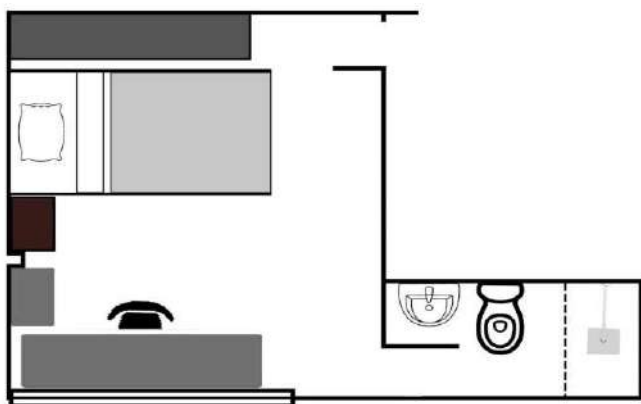

入口は1つで、リビングは共有スペース【黄色枠】となりますが、それぞれ個室の寝室があります。
Single Bは個室にトイレとシャワーがあり、Single Cは共有スペースにあるトイレとシャワーを使用。

PINES Main Twin A

別棟にある通常の2人部屋タイプ。ベッドが2つ縦に並んでおり、頭は別方向を向くようになっています。
1人部屋同様に冷蔵庫、レンジ、ケトルが設置されています。

PINES Main Twin B

4人部屋

4人部屋はお部屋の形状の関係で一部写真と異なる場合もございます。

PINES IELTS campus Single A

1人部屋には冷蔵庫が設置してあり、完全に1人で使用できる通常の1人部屋タイプ。
チャピスキャンパスはトイレとシャワーは分かれておらず、一緒となります。

PINES IELTS campus Single B

キャンパス隣の建物内にあり、同建物には1人部屋Bと4人部屋があります。
完全に1人で使用できる通常の1人部屋タイプ。冷蔵庫と電気ケトルがあります。

PINES IELTS campus Twin

2人部屋にも冷蔵庫が設置してあり、ベッドとベッドの間にはキャビネットがあります。

PINES IELTS campus Triple

ベッドと机が並んでいますが、それぞれキャビネットや仕切りがあり、また豊富な収納スペースがあります。ベッドや机周辺に個人用の電気やコンセントも設置されています。

PINES IELTS campus 4-Bed Room

4人部屋のベッドは2段ベッドタイプで、それぞれカーテンがついており、お部屋にはバルコニーもあります。机やクローゼットも人数分配置されています。部屋によって造りが一部異なります。