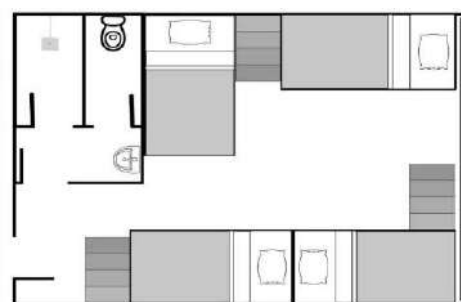

メインキャンパス
一般英会話, TOEICコース

4人部屋

6人部屋

メインキャンパスに隣接
コンドミニアムに滞在

1人部屋 A,B,C

2人部屋 A,B

PINES Main Single A

お部屋内を1人で使用する完全な1人部屋タイプとなります。
室内には冷蔵庫、レンジ、ケトルが設置されています。

※トイレとシャワーは別れているタイプと、別れていないタイプがあり選択できません。

PINES Main Single B and Single C

入口は1つで、リビングは共有スペース【黄色枠】となりますが、それぞれ個室の寝室があります。
Single Bは個室にトイレとシャワーがあり、Single Cは共有スペースにあるトイレとシャワーを使用。

PINES Main Twin A

別棟にある通常の2人部屋タイプ。ベッドが2つ縦に並んでおり、頭は別方向を向くようになっています。
1人部屋同様に冷蔵庫、レンジ、ケトルが設置されています。

PINES Main Twin B

メインキャンパスにある2人部屋タイプ。ベッドは横並びではなく、仕切りの棚があります。ただ数が少ないため、予約は取りずらくなっているため、基本的に2人部屋Aでのご案内となります。

PINES Main 4-Bed Room

1階部分が学習机、2階部分はカーテン付きのベッドのため、個人の空間が保たれます。
トイレとシャワーはそれぞれ別々になっています。一部、室内の配置アレンジが異なります。

PINES Main 6-Bed Room

1階部分が学習机、2階部分はカーテン付きのベッドのため、個人の空間が保たれます。
トイレとシャワーはそれぞれ別々になっています。4人部屋と造りが一緒で、部屋のサイズが大きくなります。

PINES IELTS specialize キャンパス紹介

PINES INTERNATIONAL ACADEMY

クラスルーム 紹介

PINES INTERNATIONAL ACADEMY