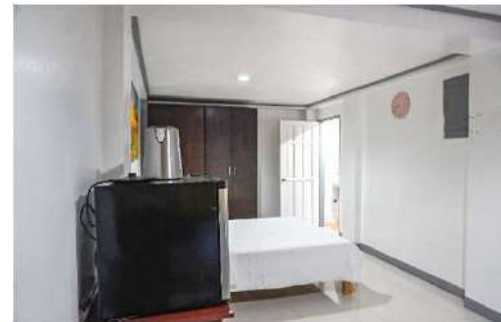

PINES Main Twin B

メインキャンパスにある2人部屋タイプ。ベッドは横並びではなく、仕切りの棚があります。ただ数が少ないため、予約は取りずらくなっているため、基本的に2人部屋Aでのご案内となります。

PINES Main 4-Bed Room

1階部分が学習机、2階部分はカーテン付きのベッドのため、個人の空間が保たれます。
トイレとシャワーはそれぞれ別々になっています。一部、室内の配置アレンジが異なります。

4人部屋

4人部屋はお部屋の形状の関係で一部写真と異なる場合もございます。

PINES IELTS campus Single A

1人部屋には冷蔵庫が設置してあり、完全に1人で使用できる通常の1人部屋タイプ。
チャピスキャンパスはトイレとシャワーは分かれておらず、一緒となります。

PINES IELTS campus Single B

キャンパス隣の建物内にあり、同建物には1人部屋Bと4人部屋があります。
完全に1人で使用できる通常の1人部屋タイプ。冷蔵庫と電気ケトルがあります。