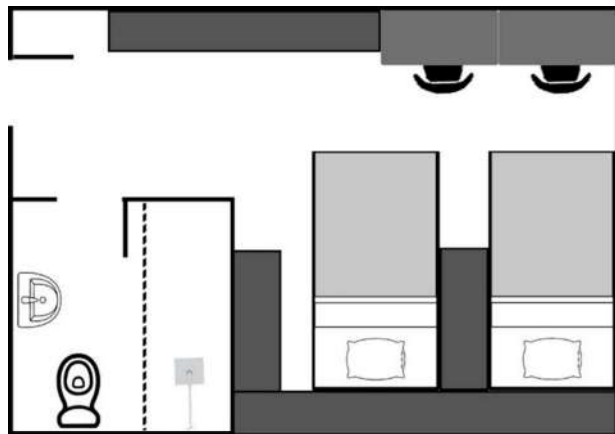

PINES IELTS campus Twin

2人部屋にも冷蔵庫が設置してあり、ベッドとベッドの間にはキャビネットがあります。