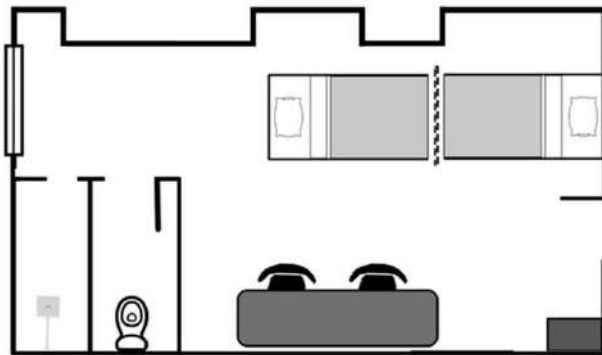

メインキャンパス
一般英会話, TOEICコース

4人部屋

6人部屋

メインキャンパスに隣接
コンドミニアムに滞在

1人部屋 A,B,C

2人部屋 A,B

PINES Main Single A

お部屋内を1人で使用する完全な1人部屋タイプとなります。
室内には冷蔵庫、レンジ、ケトルが設置されています。

※トイレとシャワーは別れているタイプと、別れていないタイプがあり選択できません。

PINES Main Single B and Single C

入口は1つで、リビングは共有スペース【黄色枠】となりますが、それぞれ個室の寝室があります。
Single Bは個室にトイレとシャワーがあり、Single Cは共有スペースにあるトイレとシャワーを使用。

PINES Main Twin A

別棟にある通常の2人部屋タイプ。ベッドが2つ縦に並んでおり、頭は別方向を向くようになっています。
1人部屋同様に冷蔵庫、レンジ、ケトルが設置されています。

PINES Main Twin B

メインキャンパスにある2人部屋タイプ。ベッドは横並びではなく、仕切りの棚があります。ただ数が少ないため、予約は取りずらくなっているため、基本的に2人部屋Aでのご案内となります。

PINES Main 4-Bed Room

1階部分が学習机、2階部分はカーテン付きのベッドのため、個人の空間が保たれます。
トイレとシャワーはそれぞれ別々になっています。一部、室内の配置アレンジが異なります。