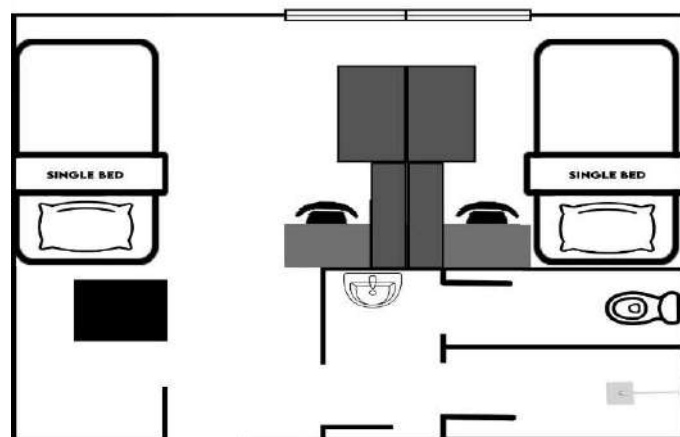

メインキャンパス
一般英会話, TOEICコース

4人部屋

6人部屋

メインキャンパスに隣接
コンドミニアムに滞在

1人部屋 A,B,C

2人部屋 A,B

PINES Main Single A

お部屋内を1人で使用する完全な1人部屋タイプとなります。
室内には冷蔵庫、レンジ、ケトルが設置されています。

※トイレとシャワーは別れているタイプと、別れていないタイプがあり選択できません。

PINES Main Single B and Single C

入口は1つで、リビングは共有スペース【黄色枠】となりますが、それぞれ個室の寝室があります。
Single Bは個室にトイレとシャワーがあり、Single Cは共有スペースにあるトイレとシャワーを使用。

PINES Main Twin A

別棟にある通常の2人部屋タイプ。ベッドが2つ縦に並んでおり、頭は別方向を向くようになっています。
1人部屋同様に冷蔵庫、レンジ、ケトルが設置されています。

PINES Main Twin B

メインキャンパスにある2人部屋タイプ。ベッドは横並びではなく、仕切りの棚があります。ただ数が少ないため、予約は取りずらくなっているため、基本的に2人部屋Aでのご案内となります。

PINES Main 4-Bed Room

1階部分が学習机、2階部分はカーテン付きのベッドのため、個人の空間が保たれます。
トイレとシャワーはそれぞれ別々になっています。一部、室内の配置アレンジが異なります。

PINES Main 6-Bed Room

1階部分が学習机、2階部分はカーテン付きのベッドのため、個人の空間が保たれます。
トイレとシャワーはそれぞれ別々になっています。4人部屋と造りが一緒で、部屋のサイズが大きくなります。

PINES IELTS specialize キャンパス紹介

PINES INTERNATIONAL ACADEMY

クラスルーム 紹介

PINES INTERNATIONAL ACADEMY