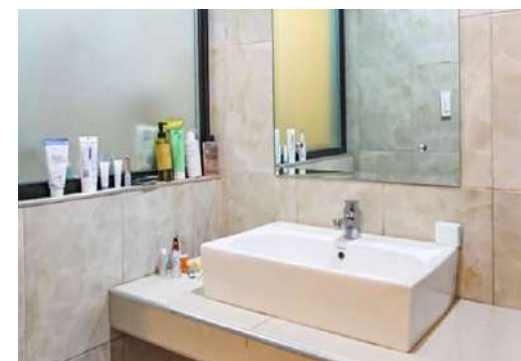

メインキャンパス
一般英会話, TOEICコース

4人部屋

6人部屋

メインキャンパスに隣接
コンドミニアムに滞在

1人部屋 A,B,C

2人部屋 A,B

PINES Main Single A

お部屋内を1人で使用する完全な1人部屋タイプとなります。
室内には冷蔵庫、レンジ、ケトルが設置されています。

※トイレとシャワーは別れているタイプと、別れていないタイプがあり選択できません。

PINES Main Single B and Single C

入口は1つで、リビングは共有スペース【黄色枠】となりますが、それぞれ個室の寝室があります。
Single Bは個室にトイレとシャワーがあり、Single Cは共有スペースにあるトイレとシャワーを使用。

PINES Main Twin A

別棟にある通常の2人部屋タイプ。ベッドが2つ縦に並んでおり、頭は別方向を向くようになっています。
1人部屋同様に冷蔵庫、レンジ、ケトルが設置されています。

PINES Main Twin B

メインキャンパスにある2人部屋タイプ。ベッドは横並びではなく、仕切りの棚があります。ただ数が少ないため、予約は取りずらくなっているため、基本的に2人部屋Aでのご案内となります。

PINES Main 4-Bed Room

1階部分が学習机、2階部分はカーテン付きのベッドのため、個人の空間が保たれます。
トイレとシャワーはそれぞれ別々になっています。一部、室内の配置アレンジが異なります。