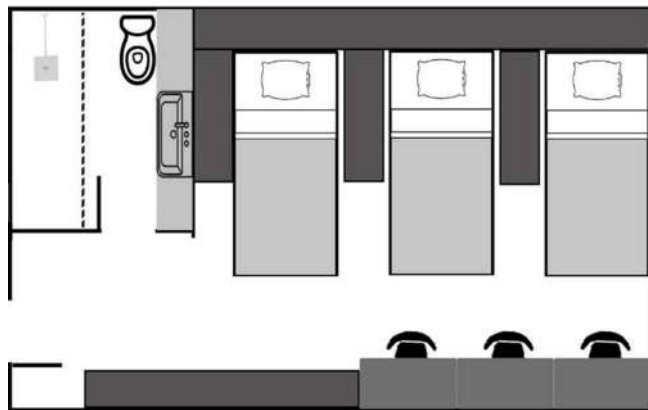

PINES IELTS campus Triple

ベッドと机が並んでいますが、それぞれキャビネットや仕切りがあり、また豊富な収納スペースがあります。ベッドや机周辺に個人用の電気やコンセントも設置されています。