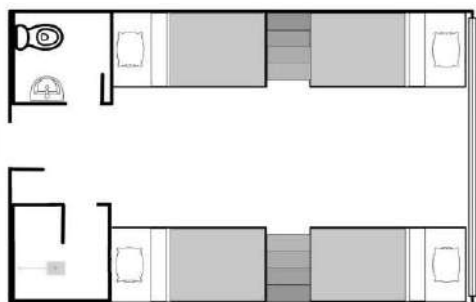

メインキャンパス
一般英会話, TOEICコース

4人部屋

6人部屋

メインキャンパスに隣接
コンドミニアムに滞在

1人部屋 A,B,C

2人部屋 A,B

PINES Main Single A

お部屋内を1人で使用する完全な1人部屋タイプとなります。
室内には冷蔵庫、レンジ、ケトルが設置されています。

※トイレとシャワーは別れているタイプと、別れていないタイプがあり選択できません。

PINES Main Single B and Single C

入口は1つで、リビングは共有スペース【黄色枠】となりますが、それぞれ個室の寝室があります。
Single Bは個室にトイレとシャワーがあり、Single Cは共有スペースにあるトイレとシャワーを使用。

PINES Main Twin A

別棟にある通常の2人部屋タイプ。ベッドが2つ縦に並んでおり、頭は別方向を向くようになっています。
1人部屋同様に冷蔵庫、レンジ、ケトルが設置されています。

PINES Main Twin B

メインキャンパスにある2人部屋タイプ。ベッドは横並びではなく、仕切りの棚があります。ただ数が少ないため、予約は取りずらくなっているため、基本的に2人部屋Aでのご案内となります。

PINES Main 4-Bed Room

1階部分が学習机、2階部分はカーテン付きのベッドのため、個人の空間が保たれます。
トイレとシャワーはそれぞれ別々になっています。一部、室内の配置アレンジが異なります。

PINES Main 6-Bed Room

1階部分が学習机、2階部分はカーテン付きのベッドのため、個人の空間が保たれます。
トイレとシャワーはそれぞれ別々になっています。4人部屋と造りが一緒で、部屋のサイズが大きくなります。

PINES IELTS specialize キャンパス紹介

PINES INTERNATIONAL ACADEMY

クラスルーム 紹介

PINES INTERNATIONAL ACADEMY