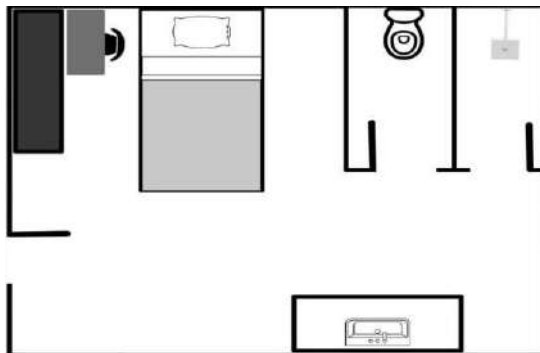

メインキャンパス
一般英会話, TOEICコース

4人部屋

6人部屋

メインキャンパスに隣接
コンドミニアムに滞在

1人部屋 A,B,C

2人部屋 A,B

PINES Main Single A

お部屋内を1人で使用する完全な1人部屋タイプとなります。
室内には冷蔵庫、レンジ、ケトルが設置されています。

※トイレとシャワーは別れているタイプと、別れていないタイプがあり選択できません。

PINES Main Single B and Single C

入口は1つで、リビングは共有スペース【黄色枠】となりますが、それぞれ個室の寝室があります。
Single Bは個室にトイレとシャワーがあり、Single Cは共有スペースにあるトイレとシャワーを使用。

PINES Main Twin A

別棟にある通常の2人部屋タイプ。ベッドが2つ縦に並んでおり、頭は別方向を向くようになっています。
1人部屋同様に冷蔵庫、レンジ、ケトルが設置されています。

PINES Main Twin B

メインキャンパスにある2人部屋タイプ。ベッドは横並びではなく、仕切りの棚があります。ただ数が少ないため、予約は取りずらくなっているため、基本的に2人部屋Aでのご案内となります。

PINES Main 4-Bed Room

1階部分が学習机、2階部分はカーテン付きのベッドのため、個人の空間が保たれます。
トイレとシャワーはそれぞれ別々になっています。一部、室内の配置アレンジが異なります。