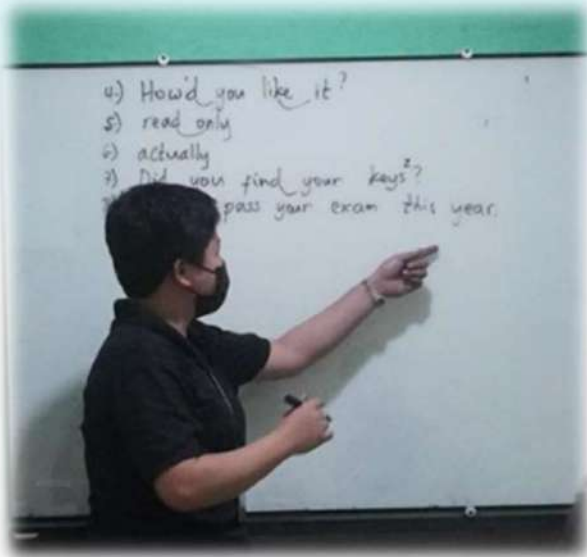

IELTSテストセンター 紹介

PINES INTERNATIONAL ACADEMY

コンピューターベースの公式の試験会場 Computer-delivered IELTS

基本的に毎週末、公式IELTSテスト受験可能！
申し込みやお支払いはフロントデスクにて受付しています。

PINES 講師 紹介

PINES INTERNATIONAL ACADEMY

お部屋 紹介

PINES INTERNATIONAL ACADEMY