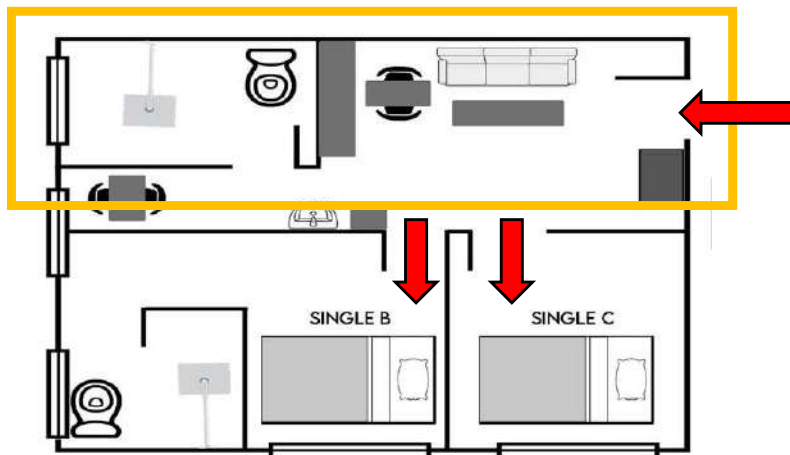

メインキャンパス
一般英会話, TOEICコース

4人部屋

6人部屋

メインキャンパスに隣接
コンドミニアムに滞在

1人部屋 A,B,C

2人部屋 A,B

PINES Main Single A

お部屋内を1人で使用する完全な1人部屋タイプとなります。
室内には冷蔵庫、レンジ、ケトルが設置されています。

※トイレとシャワーは別れているタイプと、別れていないタイプがあり選択できません。

PINES Main Single B and Single C

入口は1つで、リビングは共有スペース【黄色枠】となりますが、それぞれ個室の寝室があります。
Single Bは個室にトイレとシャワーがあり、Single Cは共有スペースにあるトイレとシャワーを使用。

PINES Main Twin A

別棟にある通常の2人部屋タイプ。ベッドが2つ縦に並んでおり、頭は別方向を向くようになっています。
1人部屋同様に冷蔵庫、レンジ、ケトルが設置されています。

PINES Main Twin B

メインキャンパスにある2人部屋タイプ。ベッドは横並びではなく、仕切りの棚があります。ただ数が少ないため、予約は取りずらくなっているため、基本的に2人部屋Aでのご案内となります。

PINES Main 4-Bed Room

1階部分が学習机、2階部分はカーテン付きのベッドのため、個人の空間が保たれます。
トイレとシャワーはそれぞれ別々になっています。一部、室内の配置アレンジが異なります。