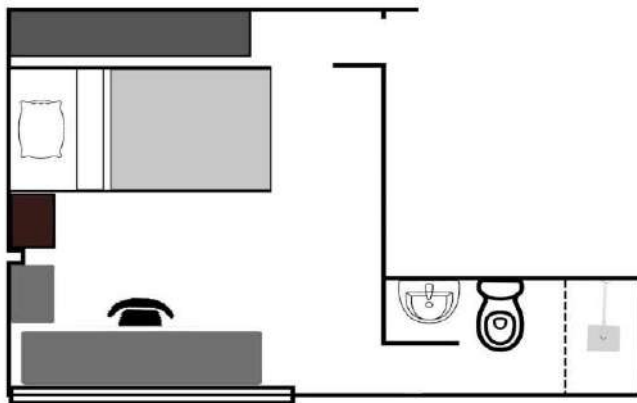

※トイレとシャワーは別れているタイプと、別れていないタイプがあり選択できません。

PINES Main Single B and Single C

入口は1つで、リビングは共有スペース【黄色枠】となりますが、それぞれ個室の寝室があります。
Single Bは個室にトイレとシャワーがあり、Single Cは共有スペースにあるトイレとシャワーを使用。

PINES Main Twin A

別棟にある通常の2人部屋タイプ。ベッドが2つ縦に並んでおり、頭は別方向を向くようになっています。
1人部屋同様に冷蔵庫、レンジ、ケトルが設置されています。

PINES Main Twin B

メインキャンパスにある2人部屋タイプ。ベッドは横並びではなく、仕切りの棚があります。ただ数が少ないため、予約は取りずらくなっているため、基本的に2人部屋Aでのご案内となります。

PINES Main 4-Bed Room

1階部分が学習机、2階部分はカーテン付きのベッドのため、個人の空間が保たれます。
トイレとシャワーはそれぞれ別々になっています。一部、室内の配置アレンジが異なります。

4人部屋

4人部屋はお部屋の形状の関係で一部写真と異なる場合もございます。

PINES IELTS campus Single A

1人部屋には冷蔵庫が設置してあり、完全に1人で使用できる通常の1人部屋タイプ。
チャピスキャンパスはトイレとシャワーは分かれておらず、一緒となります。

PINES IELTS campus Single B

キャンパス隣の建物内にあり、同建物には1人部屋Bと4人部屋があります。
完全に1人で使用できる通常の1人部屋タイプ。冷蔵庫と電気ケトルがあります。

PINES IELTS campus Twin

2人部屋にも冷蔵庫が設置してあり、ベッドとベッドの間にはキャビネットがあります。

PINES IELTS campus Triple

ベッドと机が並んでいますが、それぞれキャビネットや仕切りがあり、また豊富な収納スペースがあります。ベッドや机周辺に個人用の電気やコンセントも設置されています。

PINES IELTS campus 4-Bed Room

4人部屋のベッドは2段ベッドタイプで、それぞれカーテンがついており、お部屋にはバルコニーもあります。机やクローゼットも人数分配置されています。部屋によって造りが一部異なります。