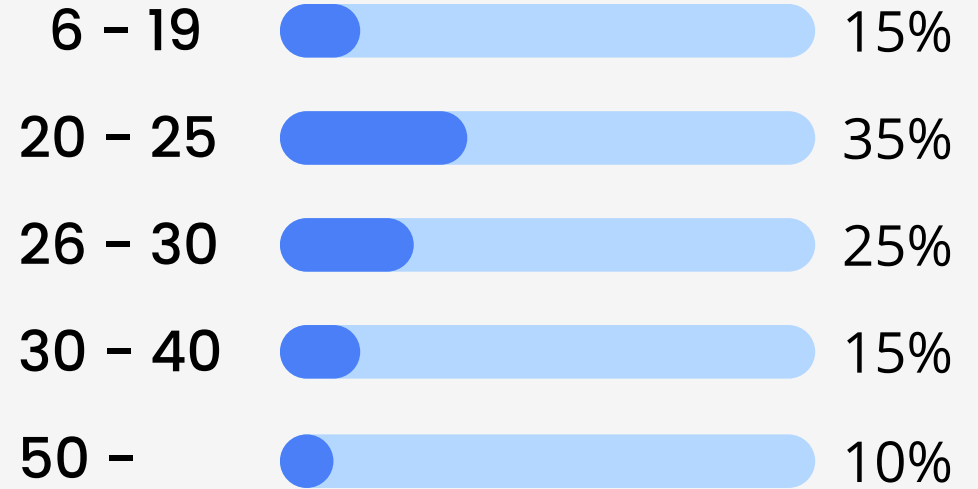

定員200名の中規模の
学校で、学生と講師の
距離が近く、アット
ホームな環境です。

豊富なコース

予算や期間、ニーズに
応じて豊富なコースを
ご用意しています。

Student Profile

定員：200名

国籍比率

年齢層

※年間を通しての平均比率です。時期によって比率が前後することがあります。