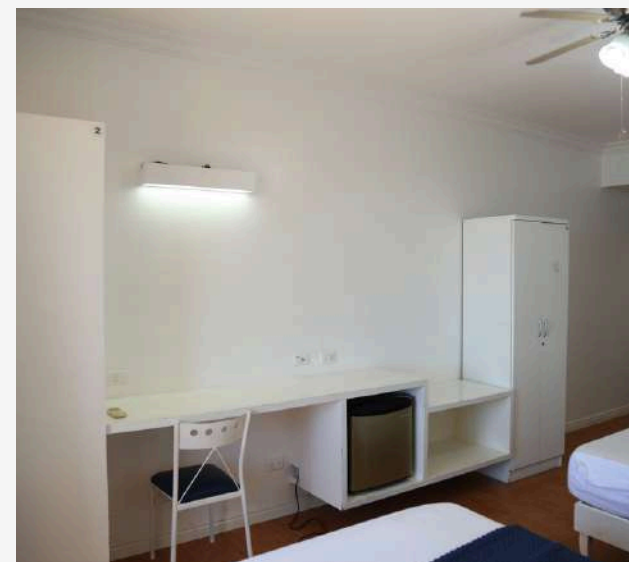

Ocean Suites

学校から車で15分に位置するCebu
Blue Ocean Academy学生専用寮
※18歳以上

- ☑ ハンガー/ランドリーボックス
- ☑ コップ/電子ケトル/ドライヤー
- ☑ テレビ/金庫/冷蔵庫/デスクライト
- ☑ ハンドソープ/ボディーソープ/シャンプー/コンディショナー
トイレットペーパー/タオル ※清掃時に補充されます

Room Type

Ocean View

キングサイズベッド
静かなエアコン
オーシャンビュー

Deluxe

キングサイズベッド
静かなエアコン
シティービュー

Superior

セミダブルサイズベッド
ウィンドウタイプエアコン
小窓（廊下側に窓あり）

外部寮設備

Ocean Suites

- ☑ レストラン（朝食会場 / 通常メニュー15%割引）
- ☑ マッサージルーム
- ☑ ジム・プール
- ☑ ルーフデッキ・スカイラウンジ

外部寮のフロントにて、お預かり・返却します。

清掃・寝具交換

週2回のルームクリーニング・アメニティ補充と週1回の寝具交換を提供します。

朝食サービス

平日・休日ともに外部寮内のレストランで朝食を提供します。6種類ほどのメニューの中からお選びいただけます。

内部寮

EGI Hotel

- ☑ 2人部屋 (Ocean view / City view)、3人部屋 (Ocean view)
- ☑ ビジネスラウンジ
- ☑ ジム
- ☑ プール

※60歳以下のみ滞在可。60歳以上は要相談

2人部屋 Ocean View

- ✓ ベランダ
- ✓ クローゼット 2つ
- ✓ 冷蔵庫
- ✓ 静かなエアコン

2人部屋

City View

- ☑ クローゼット 2つ
- ☑ 冷蔵庫
- ☑ ウィンドウタイプエアコン

3人部屋

Ocean View