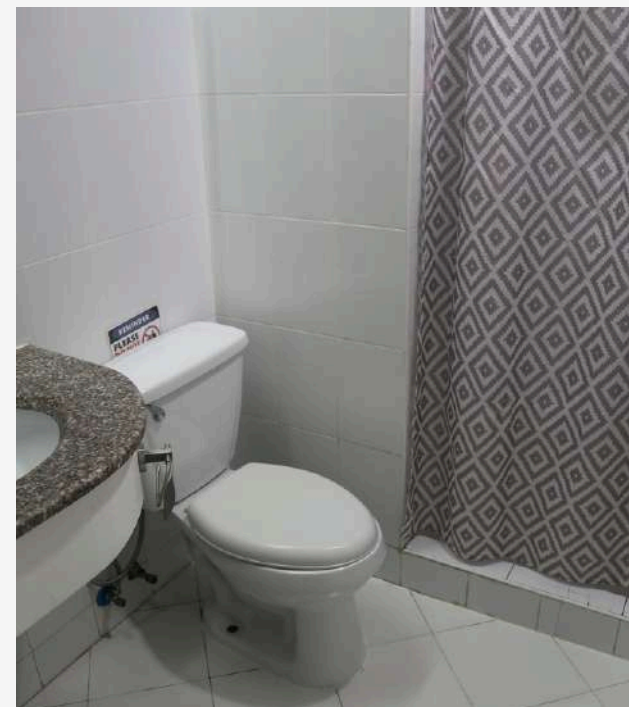

2人部屋 Ocean View

- ✓ ベランダ
- ✓ クローゼット 2つ
- ✓ 冷蔵庫
- ✓ 静かなエアコン