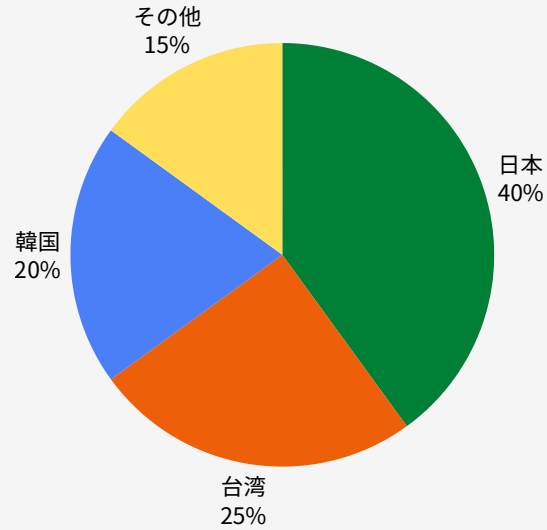

定員200名の中規模の
学校で、学生と講師の
距離が近く、アット
ホームな環境です。

豊富なコース

予算や期間、ニーズに
応じて豊富なコースを
ご用意しています。

Student Profile

定員：200名

国籍比率

年齢層

※年間を通しての平均比率です。時期によって比率が前後することがあります。