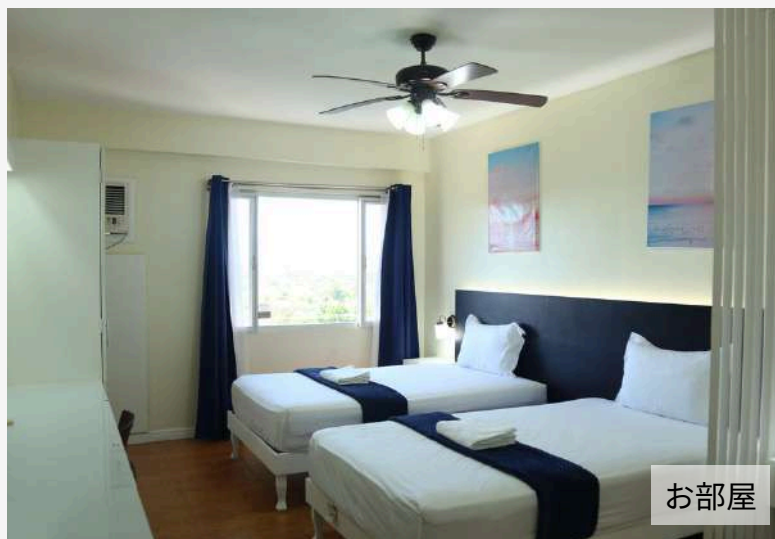

Ocean Suites

学校から車で15分に位置するCebu
Blue Ocean Academy学生専用寮
※18歳以上

- ☑ ハンガー/ランドリーボックス
- ☑ コップ/電子ケトル/ドライヤー
- ☑ テレビ/金庫/冷蔵庫/デスクライト
- ☑ ハンドソープ/ボディーソープ/シャンプー/コンディショナー
トイレットペーパー/タオル ※清掃時に補充されます

Room Type

Ocean View

キングサイズベッド
静かなエアコン
オーシャンビュー

Deluxe

キングサイズベッド
静かなエアコン
シティービュー

Superior

セミダブルサイズベッド
ウィンドウタイプエアコン
小窓（廊下側に窓あり）

外部寮設備

Ocean Suites

- ☑ レストラン（朝食会場 / 通常メニュー15%割引）
- ☑ マッサージルーム
- ☑ ジム・プール
- ☑ ルーフデッキ・スカイラウンジ

外部寮のフロントにて、お預かり・返却します。

清掃・寝具交換

週2回のルームクリーニング・アメニティ補充と週1回の寝具交換を提供します。

朝食サービス

平日・休日ともに外部寮内のレストランで朝食を提供します。6種類ほどのメニューの中からお選びいただけます。

内部寮

EGI Hotel

- ☑ 2人部屋 (Ocean view / City view)、3人部屋 (Ocean view)
- ☑ ビジネスラウンジ
- ☑ ジム
- ☑ プール

※60歳以下のみ滞在可。60歳以上は要相談

2人部屋 Ocean View

- ✓ ベランダ
- ✓ クローゼット 2つ
- ✓ 冷蔵庫
- ✓ 静かなエアコン

2人部屋

City View

- ☑ クローゼット 2つ
- ☑ 冷蔵庫
- ☑ ウィンドウタイプエアコン

3人部屋

Ocean View